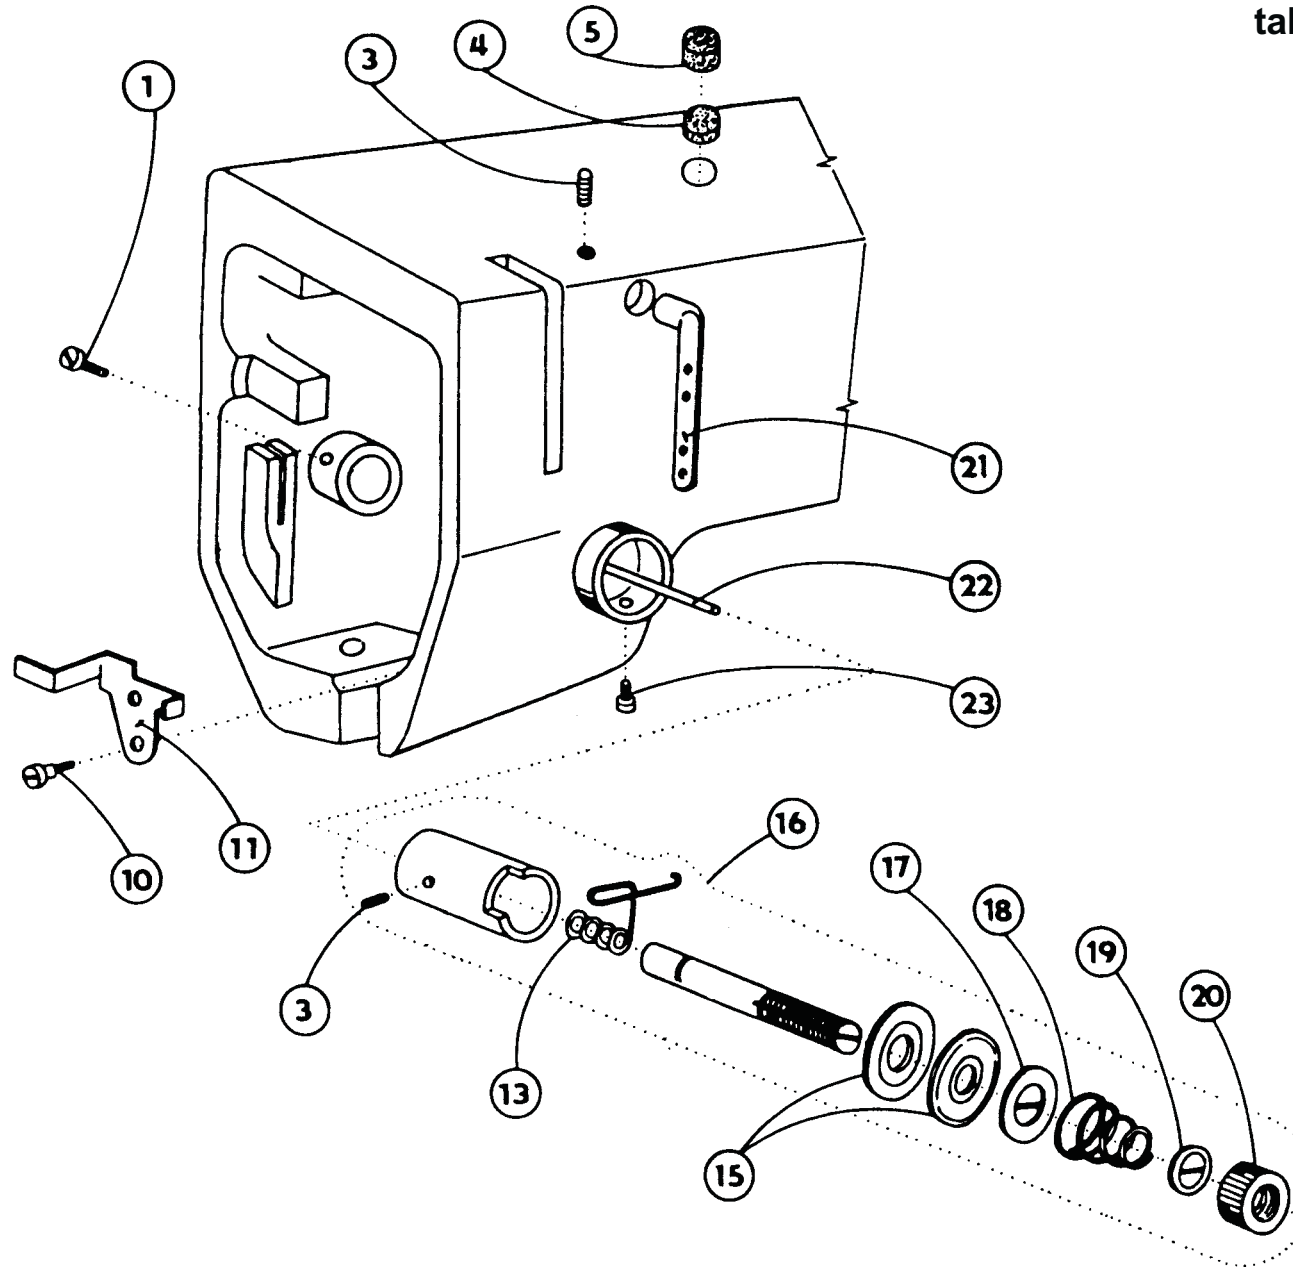

tab. 2

524 - 101

1	S080	120248
3	S080	111227
4	S080	945100
5	S080	945188
10	S080	131027
11	S080	822424
13	S315	264294
15	S080	828079
16	S980	025245
17	S080	828080
18	S080	262073
19	S080	195041
20	S080	171037
21	S080	272039
22	S080	310428
23	S080	120246