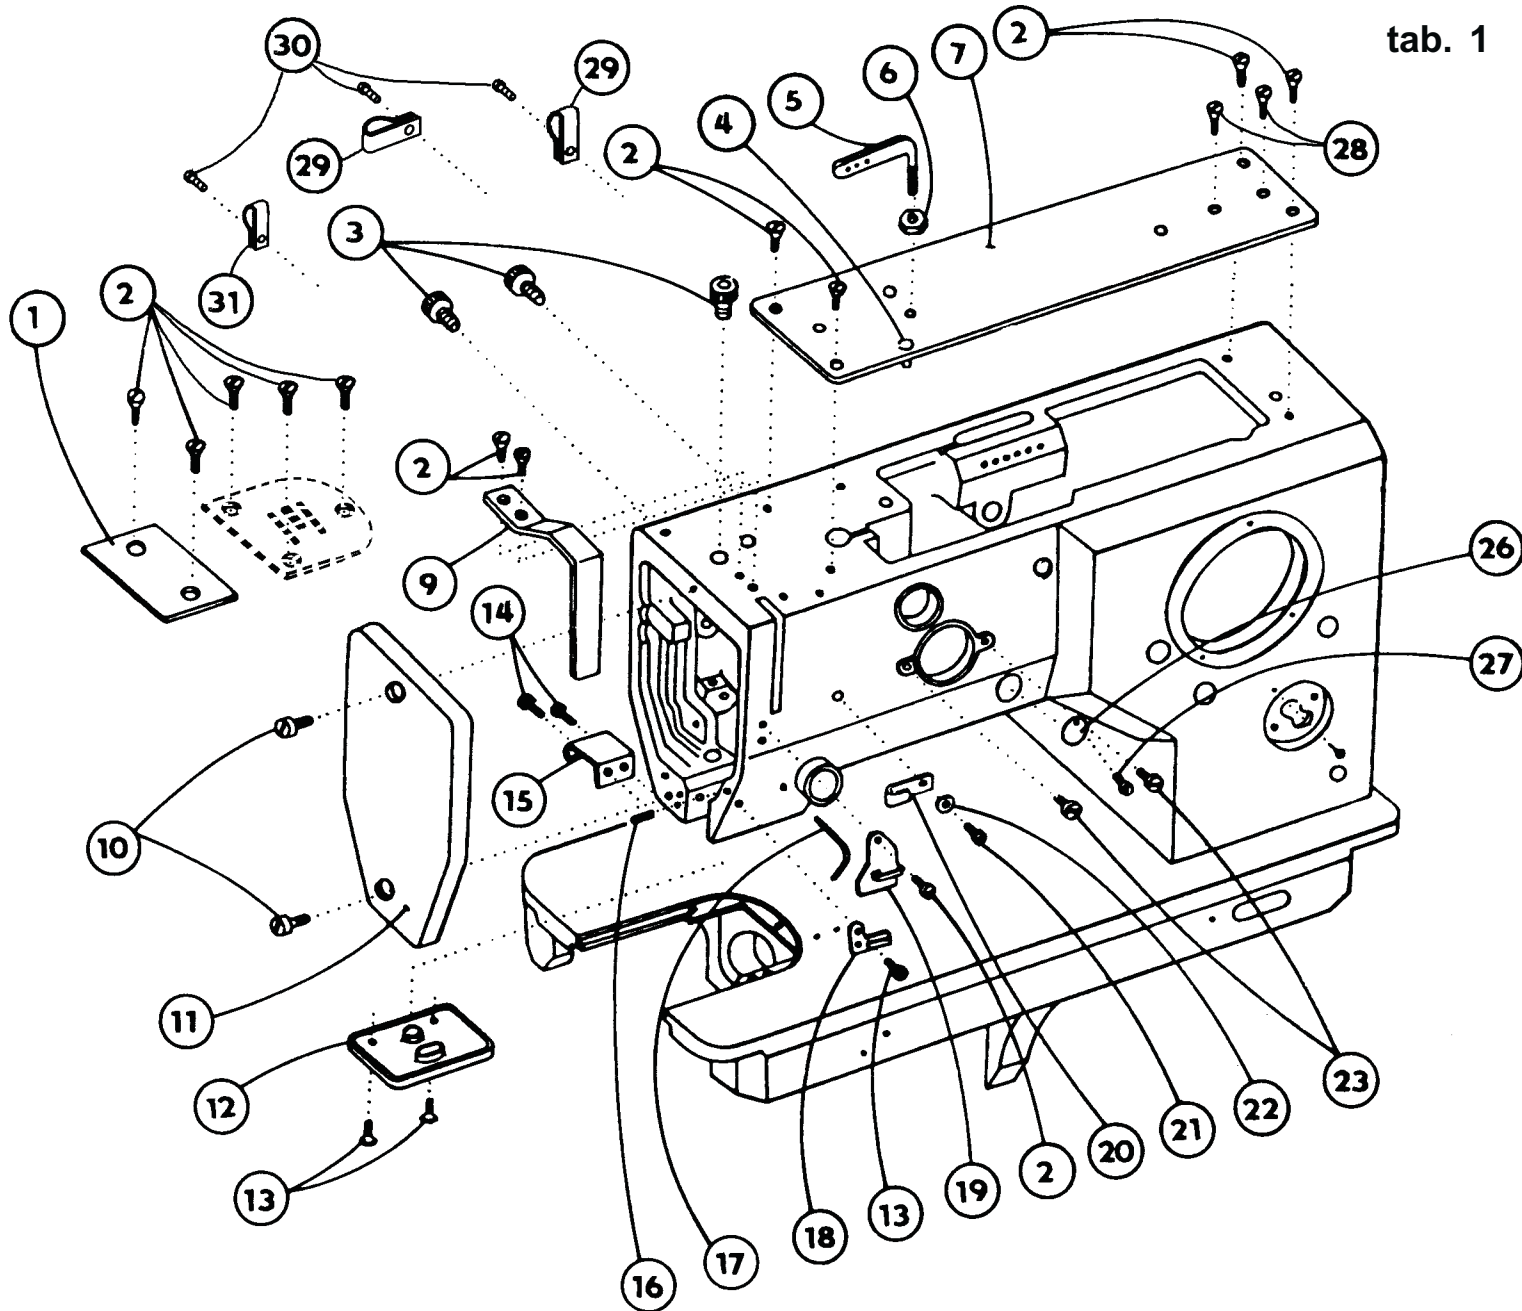

tab. 1

524 - 101

1	S080	647228
2	S080	123117
3	S321	001000
4	S080	840073
5	S080	313204
6	S080	161138
7	S080	815007
9	S080	831348
10	S080	120248
11	S080	721173
12	S080	827180
13	S080	123122
14	S080	126063
15	S080	823149
16	S080	111227
17	S080	271184
18	S080	821115
19	S080	821077
20	S080	821113
21	S080	120361
22	S080	190368
23	S080	132112
26	S080	831494
27	S080	123166
28	S080	132153
29	9840	120030
30	S080	120331
31	9840	120028