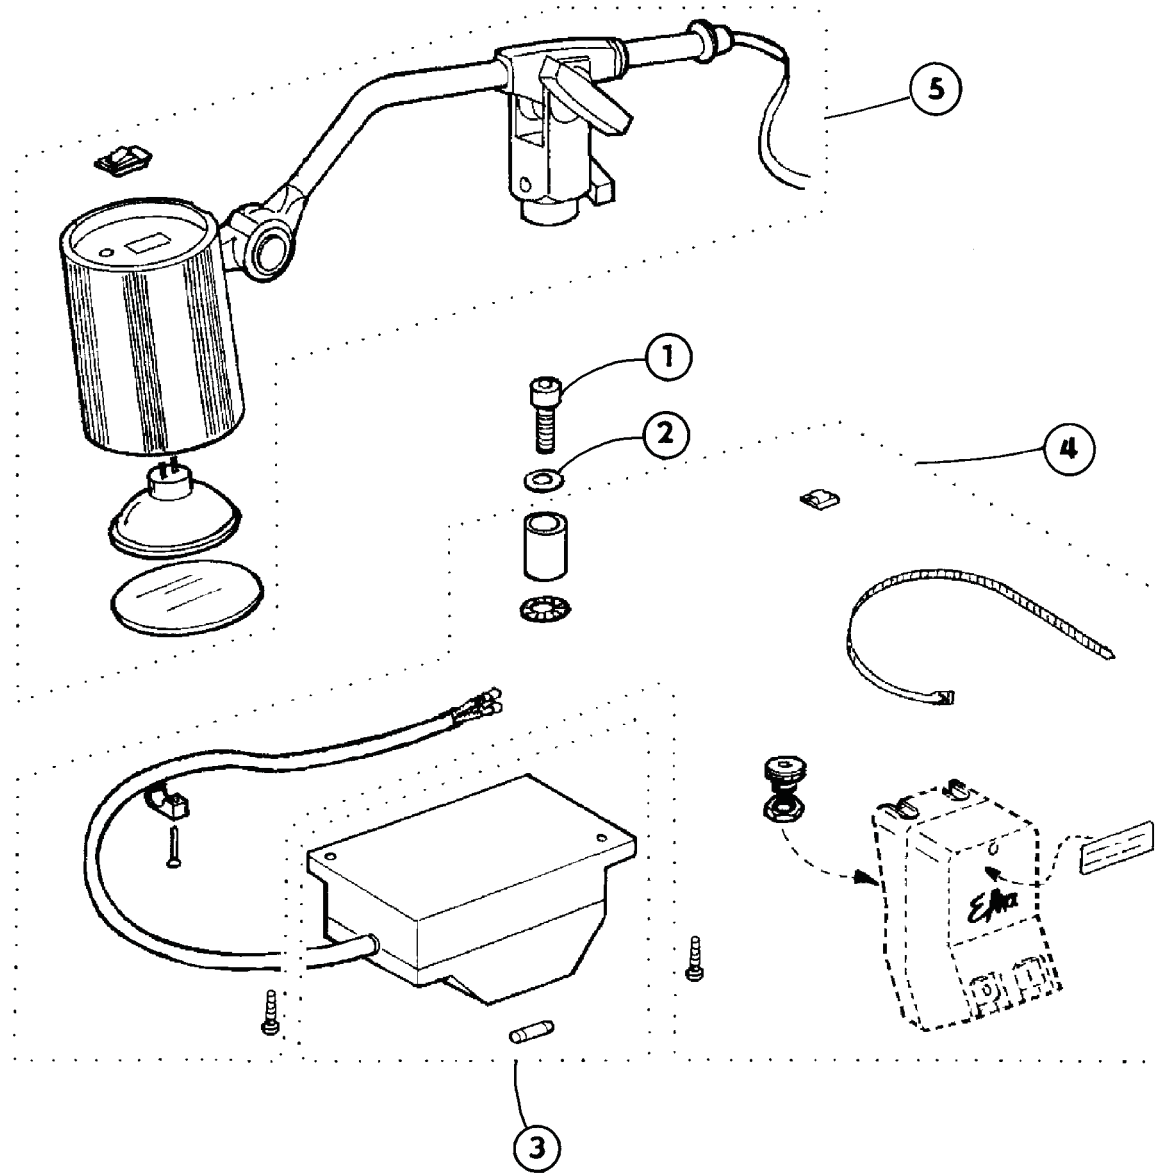

tab. 33

524 - 101

Z 012

S794 222012

1	S080	120692
2	S080	190346
3	0798	500088
4	0907	487519
5	9822	510001